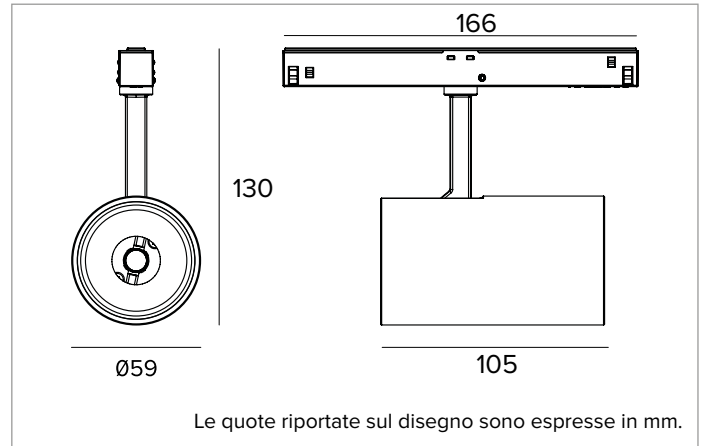

1T9081DA | FORTYEIGHT Label 6

Proiettore professionale orientabile a LED, alimentato a bassissima tensione

	4000K	H(m)	D(m)	E _{max} (lx)
	Ra90		41°	
Fixture Power	15W	1	0.75	3494
Source Flux	2018lm	2	1.50	873
Fixture Flux	1727lm	3	2.24	388
Efficacy	115lm/W	4	2.99	218
TS1976	I _{max} =1767cd/klm	I _{max}	3567cd	5
			3.74	140

CCT nominale: 4000K

SDCM: 1,5

Durata utile (L80/B10): >50000h tq +25°C

CARATTERISTICHE ILLUMINOTECNICHE

MWFL - ottica di precisione con anello cut off in silicone nero. Versione con lente in PMMA trasparente.

Corpo in pressofusione di alluminio verniciato. Orientabilità del corpo ottico da 0° a 90° sul piano verticale, di 360° su quello orizzontale, con blocco del puntamento a frizione.

Colore e finitura: Nero profondo

Dimensioni: D=59mm

Peso: 0,2Kg

Versione: BRACCIO LUNGO DALI

Grado di protezione: IP20

CARATTERISTICHE ELETTRICHE

Alimentazione DALI a binario. Sistema di controllo Casambi disponibile tramite accessorio.

Potenza apparecchio: 15W